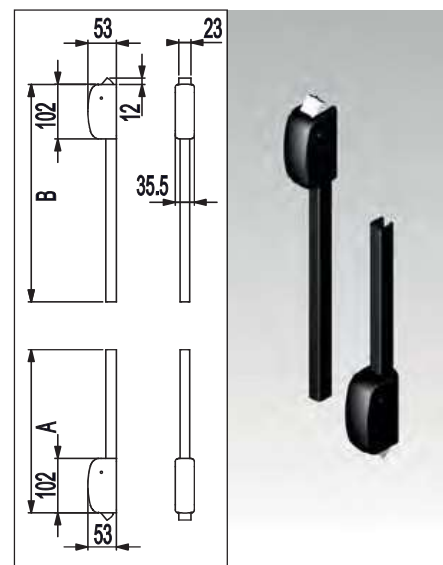

compatibile - compatible "modulo" - "unico" - "modulo-push" e "push-pad"

KIT ASTE e SCROCCHI ALTO/BASSO - VERTICAL RODS AND LATCH BOLTS - KIT TRINGLES et PÊNES VERTICAUX - KIT DE VARILLAS y PESTILLOS ALTO/BAJO

TOTALE h. 2635 mm.

Cod.Art.	A	B	Colore - Colour
450/T	1030	1490	Nero - Black - Noir - Negro RAL 9005
450/TG	1030	1490	RAL 7040 Grigio - Grey
450/TG6			RAL 9006 Gris - Gris
450/TB	1030	1490	Bianco - White - Blanc - Blanco RAL 9016
450/TA	1030	1490	Verniciatura effetto acciaio - Steel finish special painting - Laquage spécial finition acier Barnizado efecto acero
450/TX	1030	1490	Cromo satinato - Satin chrome Chrome satinée - Cromo satinado

confezione - boxing : 1 pz.

TOTALE h. 3145 mm.

Cod.Art.	A	B	Colore - Colour
450L/T	1030	2000	Nero - Black - Noir - Negro RAL 9005
450L/TG	1030	2000	RAL 7040 Grigio - Grey
450L/TG6			RAL 9006 Gris - Gris
450L/TB	1030	2000	Bianco - White - Blanc - Blanco RAL 9016
450L/TA	1030	2000	Verniciatura effetto acciaio - Steel finish special painting - Laquage spécial finition acier Barnizado efecto acero
450L/TX	1030	2000	Cromo satinato - Satin chrome Chrome satinée - Cromo satinado

TOTALE h. 4145 mm.

Cod.Art.	A	B	Colore - Colour
450LL/T	1030	3000	Nero - Black - Noir - Negro RAL 9005
450LL/TG	1030	3000	RAL 7040 Grigio - Grey
450LL/TG6			RAL 9006 Gris - Gris
450LL/TB	1030	3000	Bianco - White - Blanc - Blanco RAL 9016
450LL/TA	1030	3000	Verniciatura effetto acciaio - Steel finish special painting - Laquage spécial finition acier Barnizado efecto acero
450LL/TX	1030	3000	Cromo satinato - Satin chrome Chrome satinée - Cromo satinado

Finitura a richiesta - Special finishes on request - Finition on demande
Acabado a pedido:
O = Ottonato - Polished Brass - Finition laiton - Bronceado