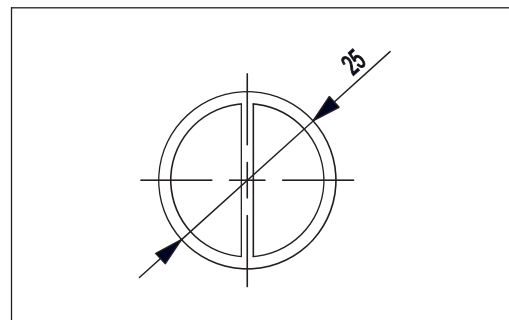

**BARRE ORIZZONTALI**  
**HORIZONTAL BARS**  
**BARRES HORIZONTALES**  
**BARRAS HORIZONTALES**

02

Cod.Art.	mm.	Colore Colour	Descrizione Description
1100/1/ARG	950	Argento Silver Argent Plata	Alluminio anodizzato Anodized aluminium Aluminium anodisé Aluminio anodizado
1100/2/ARG	1150		
1100/3/ARG	1450		
1100/1/INOX	950		Acciaio inox Stainless steel Acier inox De acero inoxidable
1100/2/INOX	1150		
1100/3/INOX	1450		
1100/1/R	950	Rosso Red Rouge Rojo	Alluminio verniciato Painted aluminium Aluminium laqué De aluminio barnizada
1100/2/R	1150		
1100/3/R	1450		
1100/1/V	950	Verde Green Vert Verde	
1100/2/V	1150		
1100/3/V	1450		
1100/1/N	950	Nero Black Noire Negro	
1100/2/N	1150		
1100/3/N	1450		
1100/1/B	950	Bianco White Blanc Blanco	
1100/2/B	1150		
1100/3/B	1450		
1100/3/O	1450	Ottone Brass finished Finition laiton Bronceado	